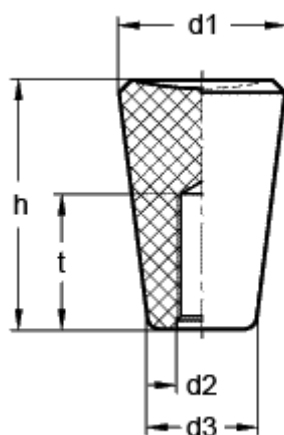

Varenummer: 20137411

Beskrivelse: E+G Konusknop GN 419-20-M6

## Mål

---

d1	= 20
d2	= M6
d3 ca.	= 12
h	= 30
t min	= 18